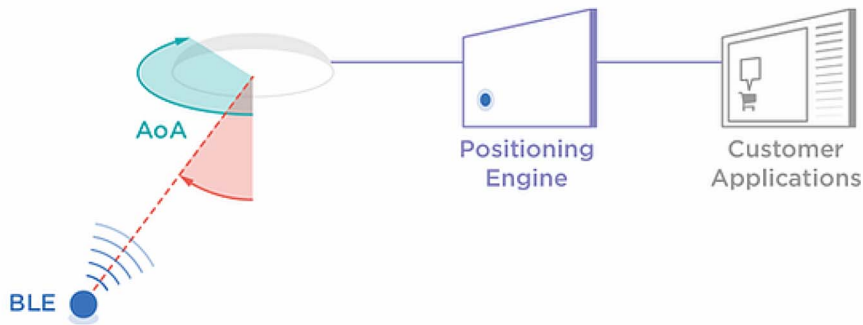

ระบบรักษาความปลอดภัยของอินเทอร์เน็ต

IP CCTV

ระบบกล้องวงจรปิด

VOIP

ระบบโทรศัพท์ภายในองค์กร

PUDUBOT

หุ่นยนต์เสิร์ฟอาหารอัตโนมัติ

หุ่นยนต์เสิร์ฟอาหาร ช่วยธุรกิจแก้ปัญหาพนักงาน เพิ่มประสิทธิภาพและลดต้นทุนในระยะยาว หุ่นยนต์มีระบบตรวจจับสภาพแวดล้อมที่ชาญฉลาด เพื่อหลบสิ่งกีดขวางได้อย่างรวดเร็วและถูกต้อง ระบุตำแหน่งปลายทางได้อย่างแม่นยำ ช่วงล่างมีประสิทธิภาพ ทำให้การขนส่งเป็นไปอย่างราบรื่นไม่สะดุด ด้วยล้อขนาด 6 นิ้ว กับการใช้งาน

Quuppa

ระบบติดตามและค้นหาตำแหน่งอัจฉริยะ

ระบบติดตามและค้นหาตำแหน่ง**ประสิทธิภาพสูง**เพื่อการใช้งานที่หลากหลาย. Quuppa สามารถบอกตำแหน่งอย่างแม่นยำได้แบบ real-time โดยใช้คลื่นสัญญาณของเทคโนโลยี **Bluetooth Low Energy (BLE)** ด้วยเทคนิคการหาตำแหน่งแบบ Angle-of-Arrival ซึ่ง Quuppa ได้พัฒนาสายอากาศคริปที่มีความละเอียดสูง พนวกกับ Quuppa Engine Software ในการประมวลผลที่ทรงพลัง ทำให้สามารถบอกตำแหน่งได้อย่างแม่นยำ