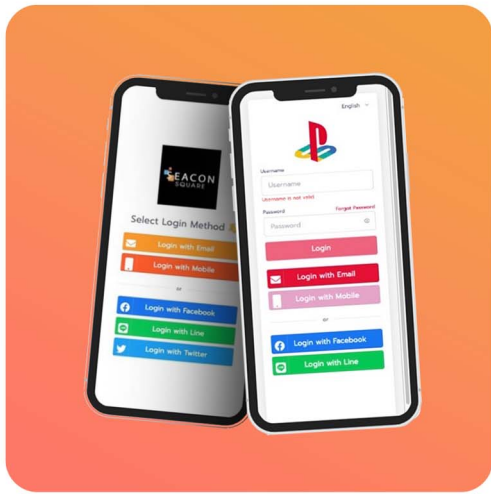

LOG

Internet Traffic Log

การเก็บข้อมูลการจราจรทางคอมพิวเตอร์ ตาม พระราชบัญญัติ คอมพิวเตอร์ พ.ศ. 2550 ซึ่งซอฟต์แวร์ได้รับใบรับรองคุณภาพจากศูนย์เทคโนโลยีอิเล็กทรอนิกส์และคอมพิวเตอร์แห่งชาติ (NECTEC)

SEARA

WiFi Marketing Platform

Cloud Radius และ WiFi Marketing แพลตฟอร์ม ระบบบริหารจัดการ WiFi Hotspot ที่จะเปลี่ยนบริการ Free WiFi ให้เป็นเครื่องมือทางการตลาดที่มีประสิทธิภาพ เหมาะสำหรับธุรกิจที่ต้องการระบบลงทะเบียนและเก็บข้อมูลการใช้บริการ WiFi Hotspot