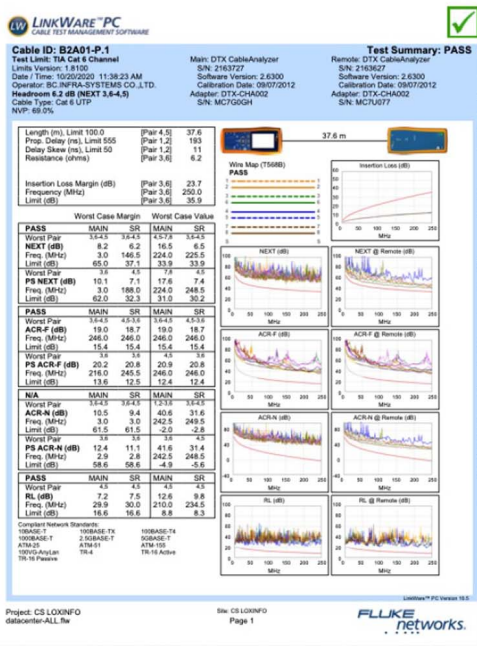

ทดสอบสายสัญญาณ
ด้วยเครื่องมือมาตรฐานสากล