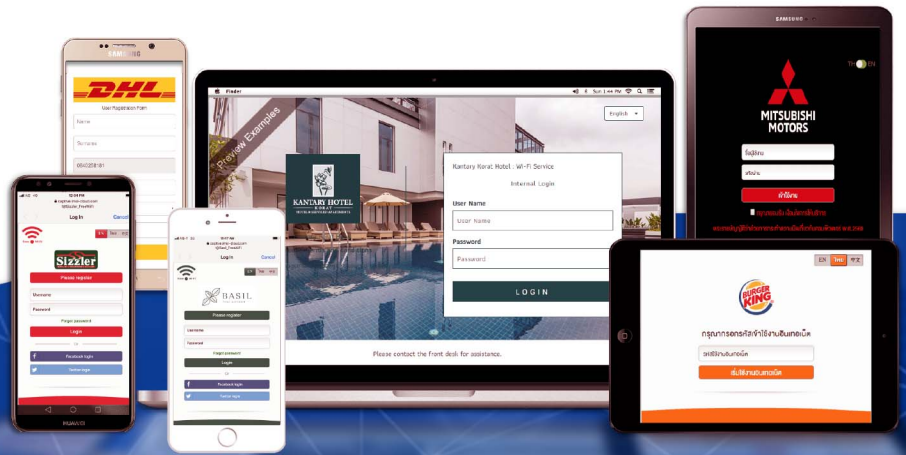

IMSI

Integrated Management System
for Internet Service

ซอฟต์แวร์ควบคุมการให้บริการอินเทอร์เน็ตสาธารณะสำหรับธุรกิจ ที่ต้องการให้บริการอินเทอร์เน็ตกับลูกค้าที่เข้ามาใช้บริการ โดยซอฟต์แวร์จะทำหน้าที่เป็นเกตเวย์ของระบบให้คุณสามารถให้สามารถกำหนดวิธีการและควบคุมการให้บริการอินเทอร์เน็ตได้ตามความต้องการพร้อมๆกันกับสามารถจัดเก็บข้อมูลได้ถูกต้อง ครบถ้วนตาม พรบ. คอมพิวเตอร์

AAA

Authentication Authorize Accounting

การยืนยันตัวตนและการลงทะเบียนผู้ใช้งานด้วยวิธีต่างๆซอฟต์แวร์รองรับการลงทะเบียนด้วยวิธีการที่หลากหลายครบทุกความต้องการของทุกธุรกิจ

QOS

Quality of service

การควบคุมคุณภาพการให้บริการอินเทอร์เน็ต โดยสามารถกำหนดความเร็วในการรับ-ส่งข้อมูล ปริมาณข้อมูลและระยะเวลาในการใช้งานอินเทอร์เน็ตได้ตามกลุ่มผู้ใช้งาน

LOG

Internet Traffic Log

การเก็บข้อมูลการจราจรทางคอมพิวเตอร์ ตาม พระราชบัญญัติ คอมพิวเตอร์ พ.ศ. 2550 ซึ่งซอฟต์แวร์ได้รับใบรับรองคุณภาพจากศูนย์เทคโนโลยีอิเล็กทรอนิกส์และคอมพิวเตอร์แห่งชาติ (NECTEC)